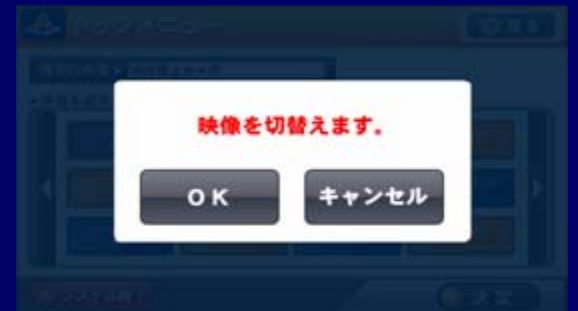

タッチパネル

17型4:3スクリーン
テーブルトップタイプ

1. 機能 / 1. 画面選択
   2. ソース選択

■画面イメージ

17型4:3スクリーンテーブルトップタイプ

1. 機能 / 1. パターン切替
   2. 画面選択
   3. スピーカ選択
   4. ソース選択
   5. パターン登録