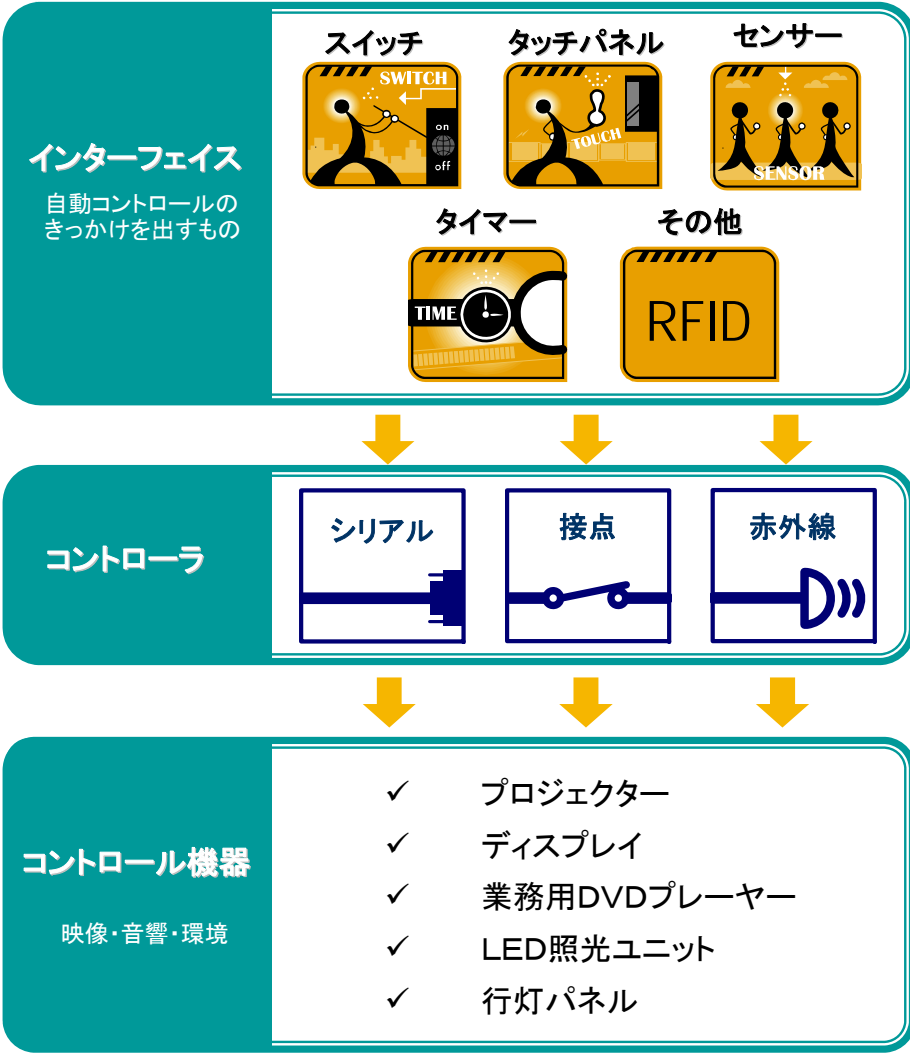

自動コントロールの
きっかけを出すもの

コントローラ

コントロール機器

映像・音響・環境

- ✓ プロジェクター
- ✓ 業務用DVDプレーヤ
- ✓ CDプレーヤ
- ✓ ダウンライト・スポットライト
- ✓ 自動ドア
- ✓ 模型昇降機
- ✓ その他

⑤ ホテル

■ 宴会場の全体・分割使用による音場切換をタッチパネルにて行います。

インターフェイス

自動コントロールの
きっかけを出すもの

タッチパネル

コントローラ

コントロール機器

映像・音響・環境

- ✓ マトリクススイッチャー
- ✓ ミキシングユニット
- ✓ マルチチャンネルディレイ

⑥施設における展示コーナー

- 遠隔からDVDをスイッチで簡単操作。
- タイマーによる自動で映像をスタートするハイビジョンシアター。
- センサーやTVの電源が入ったことを感知して行灯照明をON/OFF。

⑦ イベント・展示会

■ マルチ映像と模型内LEDを連動した演出です。

インターフェイス

自動コントロールの
きっかけを出すもの

コントローラ

コントロール機器

映像・音響・環境

- ✓ プロジェクター
- ✓ 業務用DVDプレーヤー
- ✓ LED照光ユニット