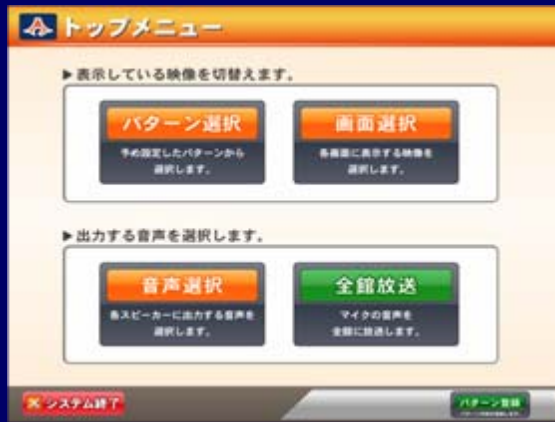

タッチパネル

17型4:3スクリーン
テーブルトップタイプ

1. 機能 / 1. 画面選択
   2. ソース選択

■画面イメージ

17型4:3スクリーンテーブルトップタイプ

1. 機能 / 1. パターン切替
   2. 画面選択
   3. スピーカ選択
   4. ソース選択
   5. パターン登録