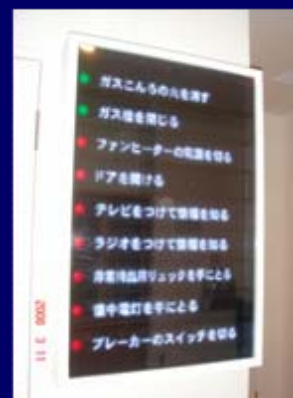

自動コントロールの
きっかけを出すもの

コントローラ

コントロール機器

映像・音響・環境

- ✓ プロジェクター
- ✓ 業務用DVDプレーヤ
- ✓ CDプレーヤ
- ✓ ダウンライト・スポットライト
- ✓ 自動ドア
- ✓ 模型昇降機
- ✓ その他

⑤ ホテル

■ 宴会場の全体・分割使用による音場切換をタッチパネルにて行います。

インターフェイス

自動コントロールの
きっかけを出すもの

タッチパネル

コントローラ

コントロール機器

映像・音響・環境

- ✓ マトリクススイッチャー
- ✓ ミキシングユニット
- ✓ マルチチャンネルディレイ

⑥施設における展示コーナー

- 遠隔からDVDをスイッチで簡単操作。
- タイマーによる自動で映像をスタートするハイビジョンシアター。
- センサーやTVの電源が入ったことを感知して行灯照明をON/OFF。

⑦ イベント・展示会

■ マルチ映像と模型内LEDを連動した演出です。

インターフェイス

自動コントロールの
きっかけを出すもの

コントローラ

コントロール機器

映像・音響・環境

- ✓ プロジェクター
- ✓ 業務用DVDプレーヤー
- ✓ LED照光ユニット