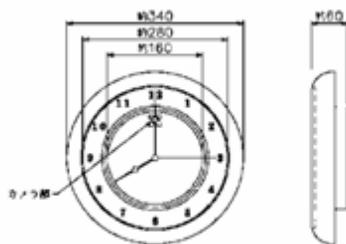

■使用方法と設置場所に合わせたオリジナル接続盤や端子部の設計、製作、設置を承っております。

壁面AV設備接続盤

ラック用AV設備接続パネル

壁面AV設備接続プレート

ラック用端子部

壁面AV設備接続盤 ー外観

壁面AV設備接続盤 ー接続部

④セキュリティマイクロカメラ

■設置場所に合わせたセキュリティマイクロカメラを製作しております。

時計型カメラ

- 仕様
- 本体 : 樹脂製、ハーフミラー使用1/4インチカラーCCD25万画素 (510x492)
- 水平解像度 : 350TV本
- 最小被写体照度 : 0.2Lux、F=1.2
- レンズ : f =3.1mm、F2.0 (レンズ径1.5mm)
- 画角 : 水平約55度、垂直約43度
- 電子シャッター : 1/50~1/120, 000sec
- 信号方式 : NTSC
- 電源 : DC9V~12V±1 (センタ+)/2.1mmφ

サーモ型カメラ

- 仕様
- 本体 : 樹脂製、金属メッシュイメージセンサー 1/3インチカラーCMOS25万画素
- 水平解像度 : 330TV本
- 最小被写体照度 : 3Lux
- レンズ : f =5.6mm、F2.0 (レンズ径1.5mm)
- 画角 : 水平約46度、垂直約35度
- 信号方式 : NTSC
- 電源 : DC5V~12V±1 (センタ+)/2.1mmφ

額縁型カメラ

- 仕様
- 本体 : 木製、ハーフミラー使用イメージセンサー 1/4インチカラーCCD25万画素 (510x492)
- 水平解像度 : 350TV本
- 最小被写体照度 : 0.2Lux、F=1.2
- レンズ : f =3.1mm、F2.0 (レンズ径1.5mm)
- 画角 : 水平約55度、垂直約43度
- 電子シャッター : 1/50~1/120, 000sec
- 信号方式 : NTSC
- 電源 : DC9V~12V±1 (センタ+)/2.1mmφ