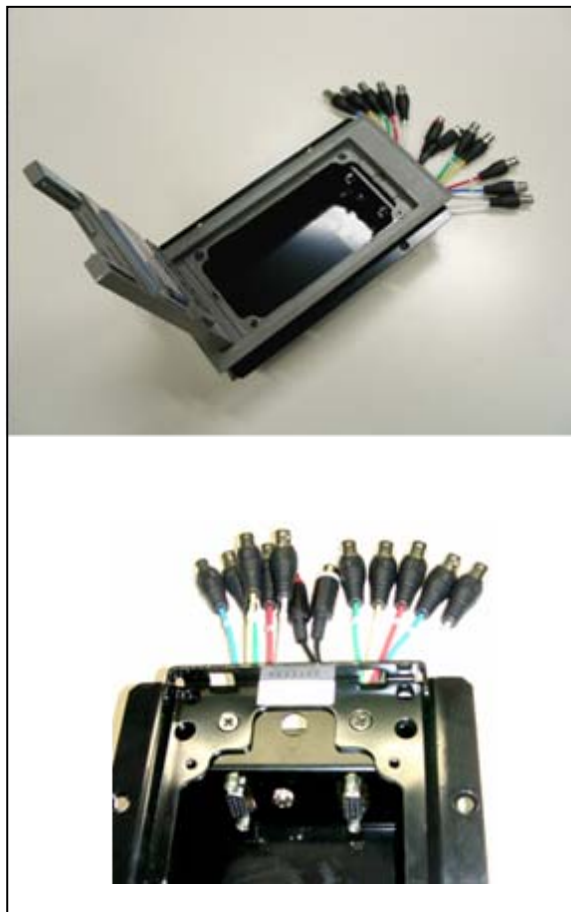

フロアPCコンセント