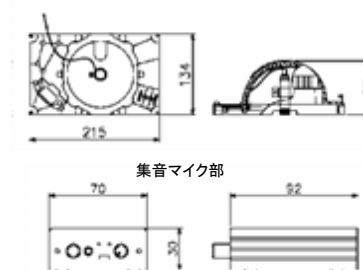

天井スピーカー型集音マイク アンプ部

- ●仕様
- <集音マイク部>
- 本体 : P P樹脂製、ネット部 : P P樹脂製
- 型式 : バックエレクトレット・コンデンサー型
- 指向 : 特性半球前方指向性
- 周波数特性 : 50~12,000Hz
- 出力インピーダンス : 200Ω平衡
- 電源 : ファントムDC9~52V消費電流2mA
- <アンプ部>
- 定額出力レベル : -10dB
- 最大出力レベル : +2db (1KHz、T.H.D1%時)
- 電源 : DC9V (A C7がアタ)
- 出力端子 : マイク入力
- 出力 : ライン出力