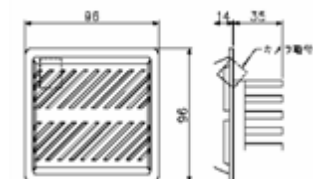

サーモ型カメラ

- ●仕様
- 本体 : 樹脂製、金属メッシュイメージセンサー 1/3インチカラーCMOS25万画素
- 水平解像度 : 330TV本
- 最小被写体照度 : 3Lux
- レンズ : f =5.6mm、F2.0 (レンズ径1.5mm)
- 画角 : 水平約46度、垂直約35度
- 信号方式 : NTSC
- 電源 : DC5V~12V±1 (センタ+)/2.1mmφ