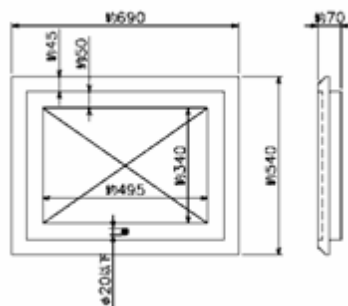

■使用方法と設置場所に合わせたオリジナル接続盤や端子部の設計、製作、設置を承っております。

壁面AV設備接続盤

ラック用AV設備接続パネル

壁面AV設備接続プレート

ラック用端子部

壁面AV設備接続盤 ー外観

壁面AV設備接続盤 ー接続部

④セキュリティマイクロカメラ

■設置場所に合わせたセキュリティマイクロカメラを製作しております。

時計型カメラ

- 仕様
- 本体 : 樹脂製、ハーフミラー使用1/4インチカラーCCD25万画素 (510x492)
- 水平解像度 : 350TV本
- 最小被写体照度 : 0.2Lux、F=1.2
- レンズ : f =3.1mm、F2.0 (レンズ径1.5mm)
- 画角 : 水平約55度、垂直約43度
- 電子シャッター : 1/50~1/120, 000sec
- 信号方式 : NTSC
- 電源 : DC9V~12V±1 (センタ+)/2.1mmφ

サーモ型カメラ

- 仕様
- 本体 : 樹脂製、金属メッシュイメージセンサー 1/3インチカラーCMOS25万画素
- 水平解像度 : 330TV本
- 最小被写体照度 : 3Lux
- レンズ : f =5.6mm、F2.0 (レンズ径1.5mm)
- 画角 : 水平約46度、垂直約35度
- 信号方式 : NTSC
- 電源 : DC5V~12V±1 (センタ+)/2.1mmφ

額縁型カメラ

- 仕様
- 本体 : 木製、ハーフミラー使用イメージセンサー 1/4インチカラーCCD25万画素 (510x492)
- 水平解像度 : 350TV本
- 最小被写体照度 : 0.2Lux、F=1.2
- レンズ : f =3.1mm、F2.0 (レンズ径1.5mm)
- 画角 : 水平約55度、垂直約43度
- 電子シャッター : 1/50~1/120, 000sec
- 信号方式 : NTSC
- 電源 : DC9V~12V±1 (センタ+)/2.1mmφ