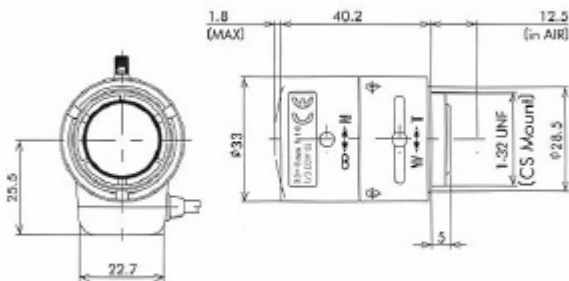

13VG308AS

対応カメラ(型)

| | | | | |
|---|-----|-----|-----|-----|
| 1 | 2/3 | 1/2 | 1/3 | 1/4 |
|---|-----|-----|-----|-----|

| | | | | | |
|-------------------------|-------------------|------------------------|------------------------|-------------------------|---------------------|
| パリアフォーカル VARI | 広角 WIDE | DCオートアイリス DC | CSマウント CS-mt | メタルマウント METAL | NDフィルタ ND |
| ロングケーブル 230 | 非球面 A T | 大口径比 F0.95 | | | |

■全長(最小)価格 ¥20,000
■総額 ¥21,000

結線図

| | | |
|---------------|------------------|-----------------------------------|
| CCDサイズ | 1/3型 | |
| マウント | CS | |
| 焦点距離 | f=3.0~8mm | |
| 絞り範囲 | F=1.0~360 | |
| 面角 (水平×垂直) | 1/3型 | WIDE 91.0°×68.6°/TELE 35.9°×26.9° |
| | 1/4型 | WIDE 67.0°×49.0°/TELE 27.0°×20.0° |
| フォーカス範囲 | 0.2m~INF | |
| 操作方法 | フォーカス | 手動(ロック機構付き) |
| | ズーム | 手動(ロック機構付き) |
| | アイリス | オートアイリス(DC) |
| フィルターネジ径 | ----- | |
| バックフォーカス | 8.36~14.12mm | |
| 重量 | 45.5g±4g | |
| 備考 | フォーカス、ズームロック機構付き | |