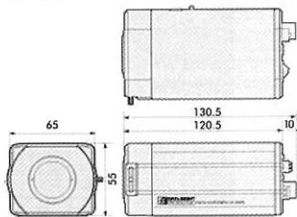

SCC-B2305N 1/3インチ デイナイトカメラ

裏面パネル

外形寸法

製品の特徴

1/3インチ高感度 41万画素のSuper HAD CCDを搭載し、日中のカラー画像から自動的に、夜間は高感度なモノクロ画像へ切り替わる高解像度カラーカメラです。またWDR機能は逆光をきれいに補正します。

- デイナイト カメラ
- WDR機能 (ダイナミックレンジ 64倍)
- デジタル信号処理方式 (DSP)
- 1/3インチ SuperHAD41万画素CCD
- 水平解像度480TV本
- 20文字表示
- BLC機能 (逆光補正)
- 高感度、最低照度
カラー: 0.004ルクス (電子感度アップ160倍)
モノクロ: 0.001ルクス (電子感度アップ160倍)
- モーションデテクト機能 (画面内位置設定選択) 付
- 8面プライバシーマスク機能
- 多国語制御設定
- 内部/外部 (INT/LL) 同期

製品の仕様

| | | | | |
|-----------|---|------------------|--|-----------------------------------|
| 走査方式 | NTSC標準: 525ライン、30フレーム/秒 | 制御設定 (OSD) | カメラ ID : ON (最大20文字まで設定) / OFF シャッタースピード: OFF, 1/100 ~ 1/10,000 感度アップ: 自動 (2倍 ~ 32倍) / OFF / 固定 (2倍 ~ 32倍) BLC (逆光補正): ON / 下 / 左 / 右 / 上 / すべて / オフ (エリアセット) AGC: ON / Low / High ホワイトバランス機能: ATW / AWB / MANUAL / モード (3200K / プリセット / 5500K / プリセット / RGBゲイン調整) モーションディテクト: ON / Off (レベルコントロール / エリアセット) 電子感度アップ: ON / Auto (2 ~ 160倍) / 固定 (2 ~ 160倍) デイ&ナイト機能: カラー / 白黒 / 自動調整 多国語: 英語 / フランス語 / ドイツ語 / スペイン語 / イタリア語 ALC: DCアイリスコントロール ELC: レベル調整 (100,000秒) ビデオ調整: 固定 / MANUAL (ボタネガ DTLレベル調整) | |
| 撮像素子 | Super HAD CCD, 410,000画素 | | | |
| 素子サイズ | 1/3 インチ | | | |
| 有効画素数 | 768(H) × 494(V) | | | |
| 走査周波数 | 水平: 15.734KHz (INT) / 15.750KHz (LL) 垂直: 59.94Hz (INT) / 60Hz (LL) | | | |
| 同期システム | INT/LL (Internal/Line-Lock) (V PHASE調整) | | | |
| 解像度 | 水平: 480TV 本、垂直: 350TV 本 | | | |
| ビデオ信号出力 | VBS 1.0Vp-p (75Ω コンポジット) | | 動作環境 | 作動温度: -10°C ~ 50°C 湿度: 90%RH以下 |
| S/N 比 | 50dB以上 (AGC OFF時) | | 電源 | DC 12V 又は AC 24V 60Hz |
| 最低照度 | カラー: 0.004ルクス @ F1.2 電子感度アップ128倍 / 0.5ルクス 白黒: 0.001ルクス @ F1.2 電子感度アップ128倍 / 0.1ルクス | | 消費電力 | 4.5W |
| レンズマウント | C/CS 共用 | 重量 | 約450g | |
| ダイナミックレンジ | 64倍 | 外形寸法 (W × H × D) | 65 × 55 × 130.5mm | |