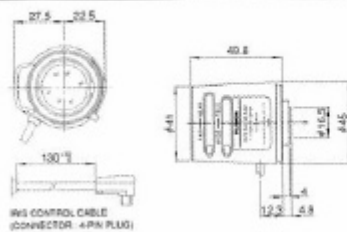

# DV2.2×4.5A-SA2

2.2×

- 1/2型・1/3型・1/4型の幅広いカメラに対応
- 高感度カメラに対応するT360のNDフィルタ内蔵

※写真は類似モデルです。

## 対応カメラ(型)

1	2/3	1/2	1/3	1/4
---	-----	-----	-----	-----

パフォーカル	DCオートアイリス	CSマウント	NDフィルタ	ロングケーブル
VARI	DC	CS-mt	ND	230

Unit: mm

## 結線図

■希望小売価格¥28,000  
■税別¥29,400

焦点距離 (mm)	4.5~10 (2.2×		最近接時の 撮像範囲 (H×V) (mm)	1/2型 WIDE	547×363
絞り範囲	F1.5~T360 (F360相当)			1/2型 TELE	203×150
操作方法	ズーム	手動		1/3型 WIDE	363×261
	フォーカス	手動		1/3型 TELE	150×111
	アイリス	自動 (DCタイプ) (*1)		1/4型 WIDE	261×190
画角 (H×V)	1/2型	WIDE	82°58'×60°45'	1/4型 TELE	111×83
		TELE	35°35'×26°41'	マウント	CS
	1/3型	WIDE	60°45'×45°03'	質量 (g)	70
		TELE	26°41'×20°01'	アイリスコイル抵抗	Drive Coil 200Ω Damping Coil 600Ω
1/4型	WIDE	45°03'×33°35'	消費電流	22mA (Max.) at DC 4V	
	TELE	20°01'×15°01'	備考	(*1) カメラ電源を切ると レンズのアイリスは 自動的にリロード になります。 DV2.2×4.5A-SA2L: ロングケーブル タイプ (230mm)	
フォーカス範囲 (前五面より) (m)	∞~0.3				
バックフォーカス (空気遠算長) (mm)	8.34				
射出位置 (結像面より) (mm)	-24.9				
フィルタ径 (mm)	—				