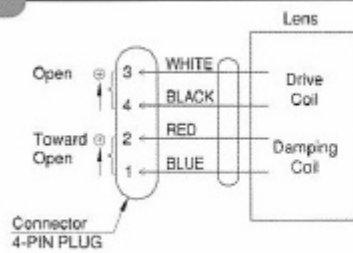

## 対応カメラ(型)

1	2/3	1/2	1/3	1/4
---	-----	-----	-----	-----

パフォーカル	DCオートアイリス	CSマウント	NDフィルタ	ロングケーブル
VARI	DC	CS-mt	ND	230

Unit: mm

## 結線図

■希望小売価格¥28,000  
■税別¥29,400

焦点距離 (mm)	4.5~10 (2.2×		最近接時の 撮像範囲 (H×V) (mm)	1/2型 WIDE	547×363
絞り範囲	F1.5~T360 (F360相当)			1/2型 TELE	203×150
操作方法	ズーム	手動		1/3型 WIDE	363×261
	フォーカス	手動		1/3型 TELE	150×111
	アイリス	自動 (DCタイプ) (*1)		1/4型 WIDE	261×190
画角 (H×V)	1/2型	WIDE	82°58'×60°45'	1/4型 TELE	111×83
		TELE	35°35'×26°41'	マウント	CS
	1/3型	WIDE	60°45'×45°03'	質量 (g)	70
		TELE	26°41'×20°01'	アイリスコイル抵抗	Drive Coil 200Ω Damping Coil 600Ω
1/4型	WIDE	45°03'×33°35'	消費電流	22mA (Max.) at DC 4V	
	TELE	20°01'×15°01'	備考	(*1) カメラ電源を切ると レンズのアイリスは 自動的にリロード になります。 DV2.2×4.5A-SA2L: ロングケーブル タイプ (230mm)	
フォーカス範囲 (前五面より) (m)	∞~0.3				
バックフォーカス (空気遠算長) (mm)	8.34				
射出位置 (結像面より) (mm)	-24.9				
フィルタ径 (mm)	—				