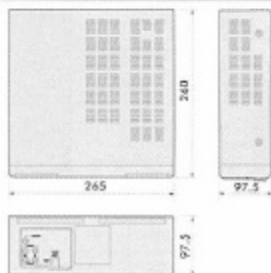

SRV-18H 18時間モバイルVTR (Hi-Fiステレオ)

正面パネル

裏面パネル

外形寸法

製品の特徴

バスやパトロールカーといった屋内環境を録画する車載カメラとして設計されています。120分テープで、2時間・6時間・18時間の3つの録画モードがあります。その他、アラーム録画、プログラム録画、スケジュール録画といった機能も備えています。

- リピータ録画
- アラーム録画:日時のタイトル録画
- プログラム録画(1週間4プログラム)
- アラーム録画時間の記録
- タイムジェネレータ機能(年、月、日、時、分、秒)
- 文字表示位置:L/R上部、L/R下部
- 2オーディオ入/出力端子付Hi-Fiステレオ
- ワイヤリモコン(ボートのみ)
- 結露/温度センサー内蔵
- メモリーバックアップ6時間

■希望小売価格 ¥113,000
■税別 ¥118,650

製品の仕様

映像	録画方式	回転ヘッドアジマス録画方式。 発光信号によるFM録画方式。 色相信号を直ちに転写し録画する方式。	ART	自動TRK
	入/出力	1.0Vp-p 系統75Ω (BNCジャック×1)	システムコントロール	ヘッドタイプ:ノーマルDA4ヘッド 基本録画スピード:6時間 静止/検出:2検率(SPLP) :35××7.39××15 フレームアドバンス フィールドスロー/フレームアドバンス ローディングタイプ:フルローディング
水平解像度	240TV本	アラーム	LEDディスプレイ:電源、録画、0H、10H アラーム持続時間: 自動5,7,10,12,15,20,30,45分 1,2,3,4,5分	
S/N比	約65dB (2時間モード)			
音声	入力(RCAジャック) 出力(RCAジャック)	RCAジャック×2: 80Ωm, 600 (2時間モード) RCAジャック×2: 80Ωm (2時間モード)	特殊機能	・自動プレイ自動電源ON ・DLC
録画再生時間	2.6、L18時間	録画ロック(メニュー上)	動作環境	・解像度:240TV本(カメラ4画素) ・作動温度:5℃~40℃ ・湿度:80%以下
音声録画時間	2.6、L18時間	FLTALED-DIGITLEDランプ4EA	電源	DC 12~14V
タイマー	バックアップ時間:6時間	時計表示、キャラクタ入力(10)	消費電力	10W
OSD	録画ロック(メニュー上)	テキスト・数字・日付表示9コード	重量	約4.3kg
残量表示	HSR(FF/REW時間 約120秒)	外形寸法(W×H×D)	265×97.3×260mm	