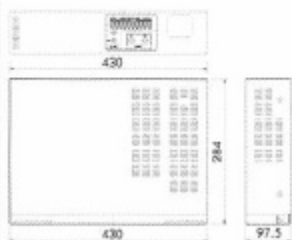

■希望小売価格 ¥142,000
■税別 ¥149,100

製品の仕様

映像	録画方式	■64ヘッドアジマス録画方式	巻き戻し時間	100秒~190秒(120分テープ)
	入/出力	1.0Vpp、基準75Ω (BNCタイプ)	コントロール	ジョグ/シャトル コントロール
	水平解像度	380TV本(カラー) 350TV本(白黒)	コネクタ	入力ターミナル アラーム、アラームリセット、連続、1ショット録画
ヘッド	28m DAヘッド(EP Head) ダイヤモンドライクカーボン	出力ターミナル アラームトリガー、テープエンド、連続		
音声	入力(RCAジャック)	-8dBm	動作環境	・作動温度: 5°C~40°C ・湿度: 80%未満
	出力(RCAジャック)	-8dBm		
	S/N比	40dB(2時間モード)	電源	AC100~240V、50/60Hz
テープ速度	33.35mm/秒(2時間モード)	消費電力	16W	
録画時間	L2H/L6H/L12H/L24H/ 36H/48H/72H/120H/ 168H/240H/480H/960H/ 000H (T-120 Tape)	重量	約4.3kg	
		外形寸法(W×H×D)	430×97.5×284mm	
		録画モード別コマ数表	下記参照	

録画モード	L2H	L12H	L24H	36H	48H	72H	84H	120	168	240	360	960
コマ/秒	60	8.8	4.6	3.2	3.05	2.9	1.8	1.22	0.9	0.6	0.3	0.16

正面パネル

外形寸法

裏面パネル