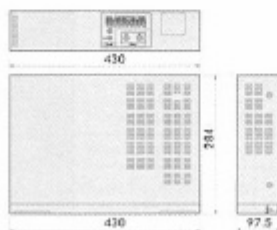

SVR-960NRT リアルタイムレコーダー

正面パネル

裏面パネル

外形寸法

製品の特徴

リアルタイムレコーダーは、タイムラプスレコーダーと比べ約3倍の高密度録画が可能です。

- アラーム録画機能：24時間までの録画時間モード
- スーパークリア画像
- メモリーバックアップ機能
- タイムジェネレータ機能（年、月、日、時、分、秒）
- フィールド録画/フレーム録画選択機能
- 録画チェック機能：録画中の録画状態を確認する機能
- ダイヤモンドライクカーボンヘッド・4ヘッド採用
- タイマー録画（1週間に15プログラムまで）、リピート録画、シリーズ録画機能
- バックアップ時間：7日間

■有線小売価格 ¥198,000
■税別 ¥195,300

製品の仕様

	録画方式	回転ヘッドアジマス録画方式	ART	自動ART					
映像	入/出力	1.0Vp-p, 磁気75Ω (SNCタイプ)	システムコントロール	基本スピード：SLP スロー/静止/逆回し/検索、 Z-検索 (SP/SLP)； X5/X7、X9/X15 フィールドアドバンス/ フィールドスロー ローディングタイプ： フルローディング					
	水平解像度	300TV線(カラー) 350TV線(白黒)							
	ヘッド	28μm DAヘッド (EP Head)、 ダイヤモンドライクカーボン							
音声	録画方式	L6、L18、L30モード (T-120)	アラーム	アラーム録画/録画LED ディスプレイ：高録画					
	入力 (RCAジャック)	-8dBm							
	出力 (RCAジャック)	-8dBm	時計表示	リセットボタン、表示範囲24時間、 使用時間、カウントメモリー					
テープ速度	11.12mm/秒 (6時間モード)		動作環境	作動温度：5℃～40℃ 湿度：80%以下					
録画時間	L6H/L18H/L30H/72H/ 120H/168H/240H/480H/ 960H/000H (T-120 Tape)		電源	AC100～240V、50/60Hz					
巻き戻し時間	約100秒 (120分テープ)		消費電力	16W					
コントロール	ジョグ/シャトル コントロール		重量	約4.3kg					
OSD	時計表示、日付表示3コード		外形寸法 (W×H×D)	430×97.5×284mm					
タイマー	バックアップ時間：7日間、 録画ロック、FLT/LED DIGIT：FLT								
リメイン	HSR (FF/FREW時間 100秒以内)		録画モード別コマ数表	下記参照					
録画モード	L6H	L18H	L30H	72H	120H	168H	240H	480H	960H
コマ/秒	60	20	12	5	3	2.1	1.5	0.75	0.37