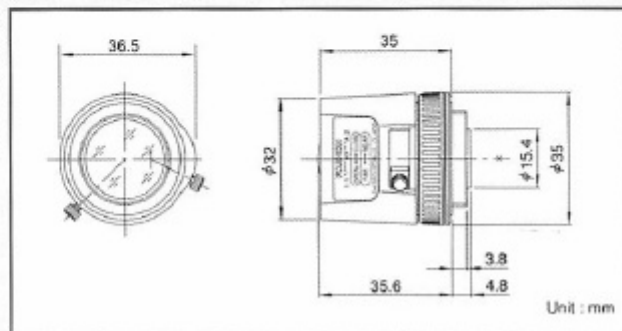

## 対応カメラ(型)

1      2/3      1/2      1/3      1/4

固定焦点 <b>FIXED</b>	広 角 <b>WIDE</b>	手動アイリス <b>MANUAL</b>
CSマウント <b>CS-mt</b>	大口径比 <b>F1.3</b>	

■希望小売額¥18,000  
■税別¥16,900

Unit : mm

焦点距離(mm)	2.8	
絞り範囲	F1.3~Close	
操作方法	フォーカス	手動
	アイリス	手動
画角(HxV)	1/3型	96°15'x71°51'
	1/4型	71°51'x53°45'
フォーカス範囲(前玉面より)(m)	∞~0.1	
最近接時の撮像範囲(HxV)(mm)	1/3型	241x157
	1/4型	157x110
バックフォーカス(空気換算長)(mm)	8.11	
対準位置(給排面より)(mm)	166	
フィルター径(mm)	—	
マウント	CS	
質量(g)	40	
備考		

- 水平画角96°を超える超広角レンズ(1/3型カメラ使用時)
  - 小型軽量40gの達成により、組込み型レンズにも最適
  - 大口径比F1.3により低照度下に威力を発揮
- ※写真は類似モデルです。