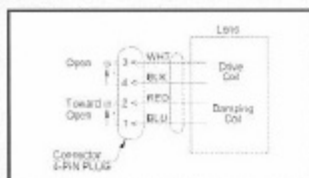

YF4A-SA2B

対応カメラ (型)

1 2/3 1/2 1/3 1/4

大口径比

F1.2

手動アイリス

MANUAL

■希望小売価格 ¥17,000
■税別 ¥17,850

IRIS CONTROL CABLE
(CONNECTOR: 4-PIN PLUG)

Unit: mm

焦点距離 (mm)	4	
絞り範囲	F1.2-T360	
操作方法	フォーカス	自動 (DCタイプ)
	アイリス	手動
画角 (HxV)	1/3型	65°21' X 49°27'
	1/4型	49°27' X 37°15'
フォーカス範囲 (前玉面より) (m)	∞~0.1	
最近接時の撮像範囲 (HxV) (mm)	1/3型	130 X 99
	1/4型	99 X 73
バックフォーカス (空気交換長さ) (mm)	8.62	
射出位置 (結像面より) (mm)	727	
フィルター径 (mm)	—	
マウント	CS	
質量 (g)	40	
備考		