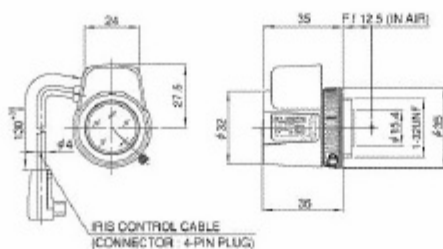

YF4A-SA2B

対応カメラ (型)

1 2/3 1/2 1/3 1/4

大口径比

F1.2

手動アイリス

MANUAL

■希望小売価格 ¥17,000
■税別 ¥17,850

IRIS CONTROL CABLE
(CONNECTOR: 4-PIN PLUG)

Unit: mm

焦点距離 (mm)	4	
絞り範囲	F1.2-T360	
操作方法	フォーカス	自動 (DCタイプ)
	アイリス	手動
画角 (HxV)	1/3型	65°21' X 49°27'
	1/4型	49°27' X 37°15'
フォーカス範囲 (前玉面より) (m)	∞~0.1	
最近接時の撮像範囲 (HxV) (mm)	1/3型	130 X 99
	1/4型	99 X 73
バックフォーカス (空気交換長さ) (mm)	8.62	
射出位置 (結像面より) (mm)	727	
フィルター径 (mm)	—	
マウント	CS	
質量 (g)	40	
備考		