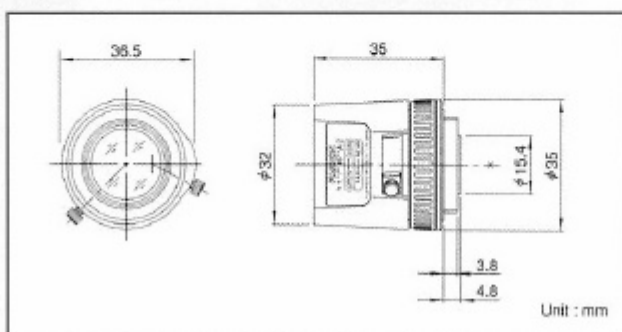

YF8A-2

- 小型軽量30gの達成により、組込み型レンズにも最適
- 大口径比F1.2により低照度下に威力を発揮

※写真は類似モデルです。

対応カメラ(型)

1	2/3	1/2	1/3	1/4
---	-----	-----	-----	-----

固定焦点 FIXED	手動アイリス MANUAL	CSマウント CS-mt
大口径比 F1.2		

■単価小売価格 ¥15,000
■税別 ¥15,750

焦点距離 (mm)		8
最小距離		F1.2—Close
操作方法	フォーカス	手動
	アイリス	手動
口径 (HXV)	1/3型	33°24'×25°22'
	1/4型	25°22'×19°08'
フォーカス範囲 (前玉面より) (m)		∞~0.1
最近接時の撮像範囲 (HXV) (mm)	1/3型	71×53
	1/4型	53×40
バックフォーカス (空気光学長) (mm)		8.81
射出位置 (前後面より) (mm)		-147
フィルタ径 (mm)		—
マウント		CS
質量 (g)		30
備考		